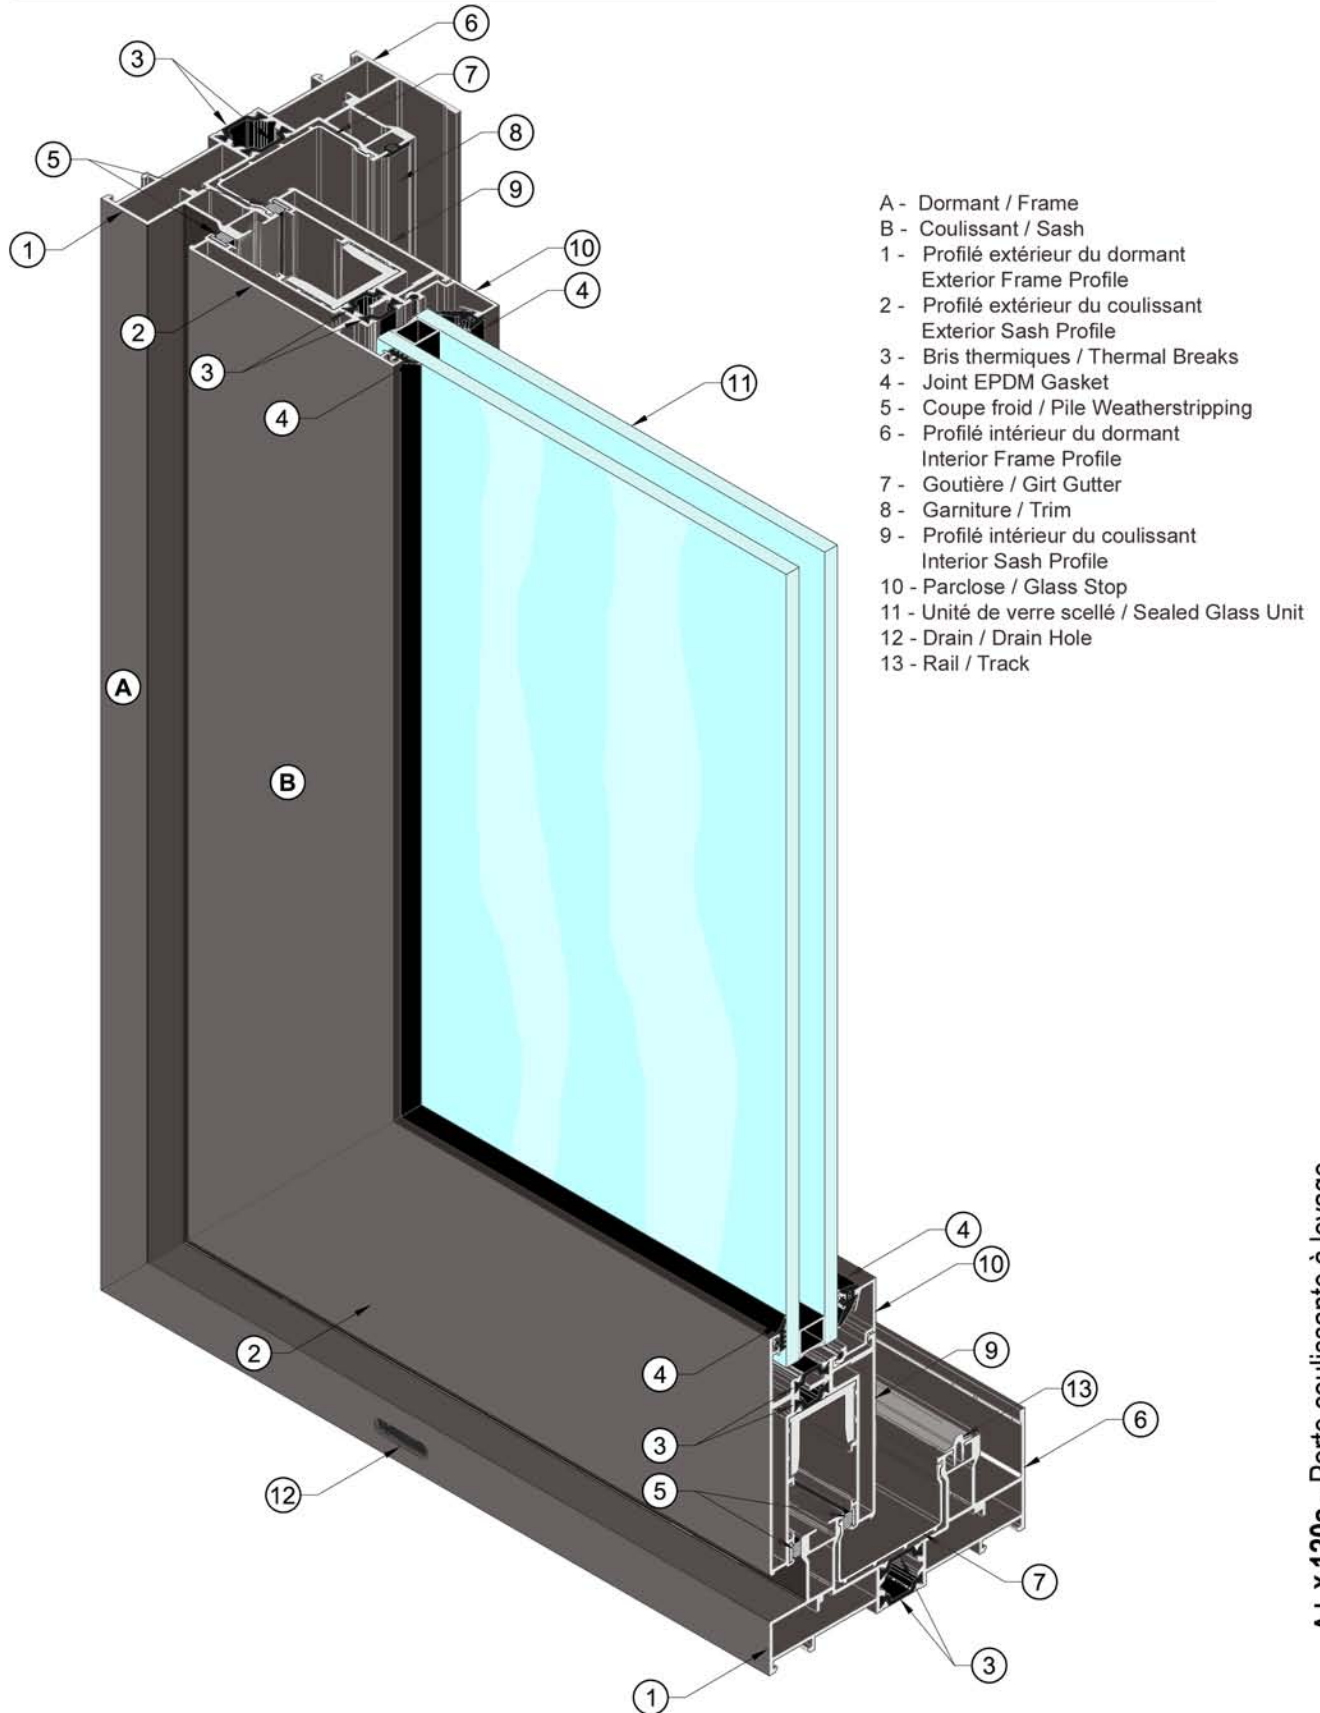

discover
the
difference

découvrez
la
différence

ALX120s Portes coulissantes à levage
Lift & Slide Doors

SYSTEME ALX120S

Information technique

- Extrusion d'aluminium : alliage 6063-T5, qualité anodisation.
- Bris thermique : barres continues serties, en polyamide renforcé de fibre de verre.
- Système d'étanchéité : joint d'EPDM à compression interne et externe.
- Profondeur du cadre : 120 mm
- Profondeur du volet : 50 mm
- Épaisseur de vitrage : de 12 mm à 33 mm
- Finis : Traitement anodique, peinture à poudre RAL, Duranar et autres. Possibilité de finition bi-couleur.
- Étanchéité à l'air : A3 (ASTM E 283-91)
- Étanchéité à l'eau : B3 (ASTM E 547-86)
- Résistance aux charges dues au vent : C3 (ASTM E 330-90)
- Voilement : réussi
- Facilité de manœuvre : F1
- Résistance à la condensation : I52

- Verre à faible émissivité
- Lame de gaz inerte argon
- Intercalaire haute performance

Description

- Construction d'aluminium à bris thermique, pour la réalisation de portes et de fenêtres coulissantes ainsi que de portes et fenêtres *Lift and Slide*.
- Le système ALX120s d'Alumilex permet la réalisation de coulissantes ayant deux, trois, quatre ou six volets et prévoit des profils supplémentaires qui permettent des combinaisons avec impostes et le système ALX2060.

Finis standards

ALX 120s - porte coulissante à levage
ALX 120s - lift & slide patio door

- A - Dormant / Frame
- B - Coulissant / Sash
- 1 - Profilé extérieur du dormant
Exterior Frame Profile
- 2 - Profilé extérieur du coulissant
Exterior Sash Profile
- 3 - Bris thermiques / Thermal Breaks
- 4 - Joint EPDM Gasket
- 5 - Coupe froid / Pile Weatherstripping
- 6 - Profilé intérieur du dormant
Interior Frame Profile
- 7 - Goutière / Girt Gutter
- 8 - Garniture / Trim
- 9 - Profilé intérieur du coulissant
Interior Sash Profile
- 10 - Parclose / Glass Stop
- 11 - Unité de verre scellé / Sealed Glass Unit
- 12 - Drain / Drain Hole
- 13 - Rail / Track