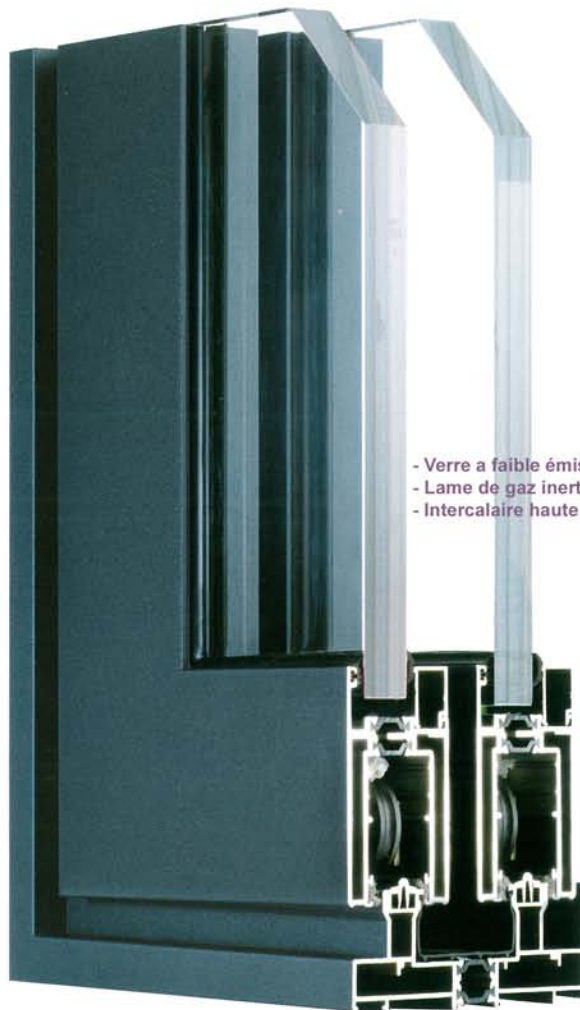

discover
the
difference

découvrez
la
différence

ALX120s Portes coulissantes à levage
Lift & Slide Doors

SYSTEME ALX120S

Information technique

- Extrusion d'aluminium : alliage 6063-T5, qualité anodisation.
- Bris thermique : barres continues serties, en polyamide renforcé de fibre de verre.
- Système d'étanchéité : joint d'EPDM à compression interne et externe.
- Profondeur du cadre : 120 mm
- Profondeur du volet : 50 mm
- Épaisseur de vitrage : de 12 mm à 33 mm
- Finis : Traitement anodique, peinture à poudre RAL, Duranar et autres. Possibilité de finition bi-couleur.
- Étanchéité à l'air : A3 (ASTM E 283-91)
- Étanchéité à l'eau : B3 (ASTM E 547-86)
- Résistance aux charges dues au vent : C3 (ASTM E 330-90)
- Voilement : réussi
- Facilité de manœuvre : F1
- Résistance à la condensation : I52

- Verre à faible émissivité
- Lame de gaz inerte argon
- Intercalaire haute performance

Description

- Construction d'aluminium à bris thermique, pour la réalisation de portes et de fenêtres coulissantes ainsi que de portes et fenêtres *Lift and Slide*.
- Le système ALX120s d'Alumilex permet la réalisation de coulissantes ayant deux, trois, quatre ou six volets et prévoit des profils supplémentaires qui permettent des combinaisons avec impostes et le système ALX2060.

Finis standards

ALX 120s - porte coulissante à levage
ALX 120s - lift & slide patio door

- A - Dormant / Frame
- B - Coulissant / Sash
- 1 - Profilé extérieur du dormant
Exterior Frame Profile
- 2 - Profilé extérieur du coulissant
Exterior Sash Profile
- 3 - Bris thermiques / Thermal Breaks
- 4 - Joint EPDM Gasket
- 5 - Coupe froid / Pile Weatherstripping
- 6 - Profilé intérieur du dormant
Interior Frame Profile
- 7 - Goutière / Girt Gutter
- 8 - Garniture / Trim
- 9 - Profilé intérieur du coulissant
Interior Sash Profile
- 10 - Parclose / Glass Stop
- 11 - Unité de verre scellé / Sealed Glass Unit
- 12 - Drain / Drain Hole
- 13 - Rail / Track