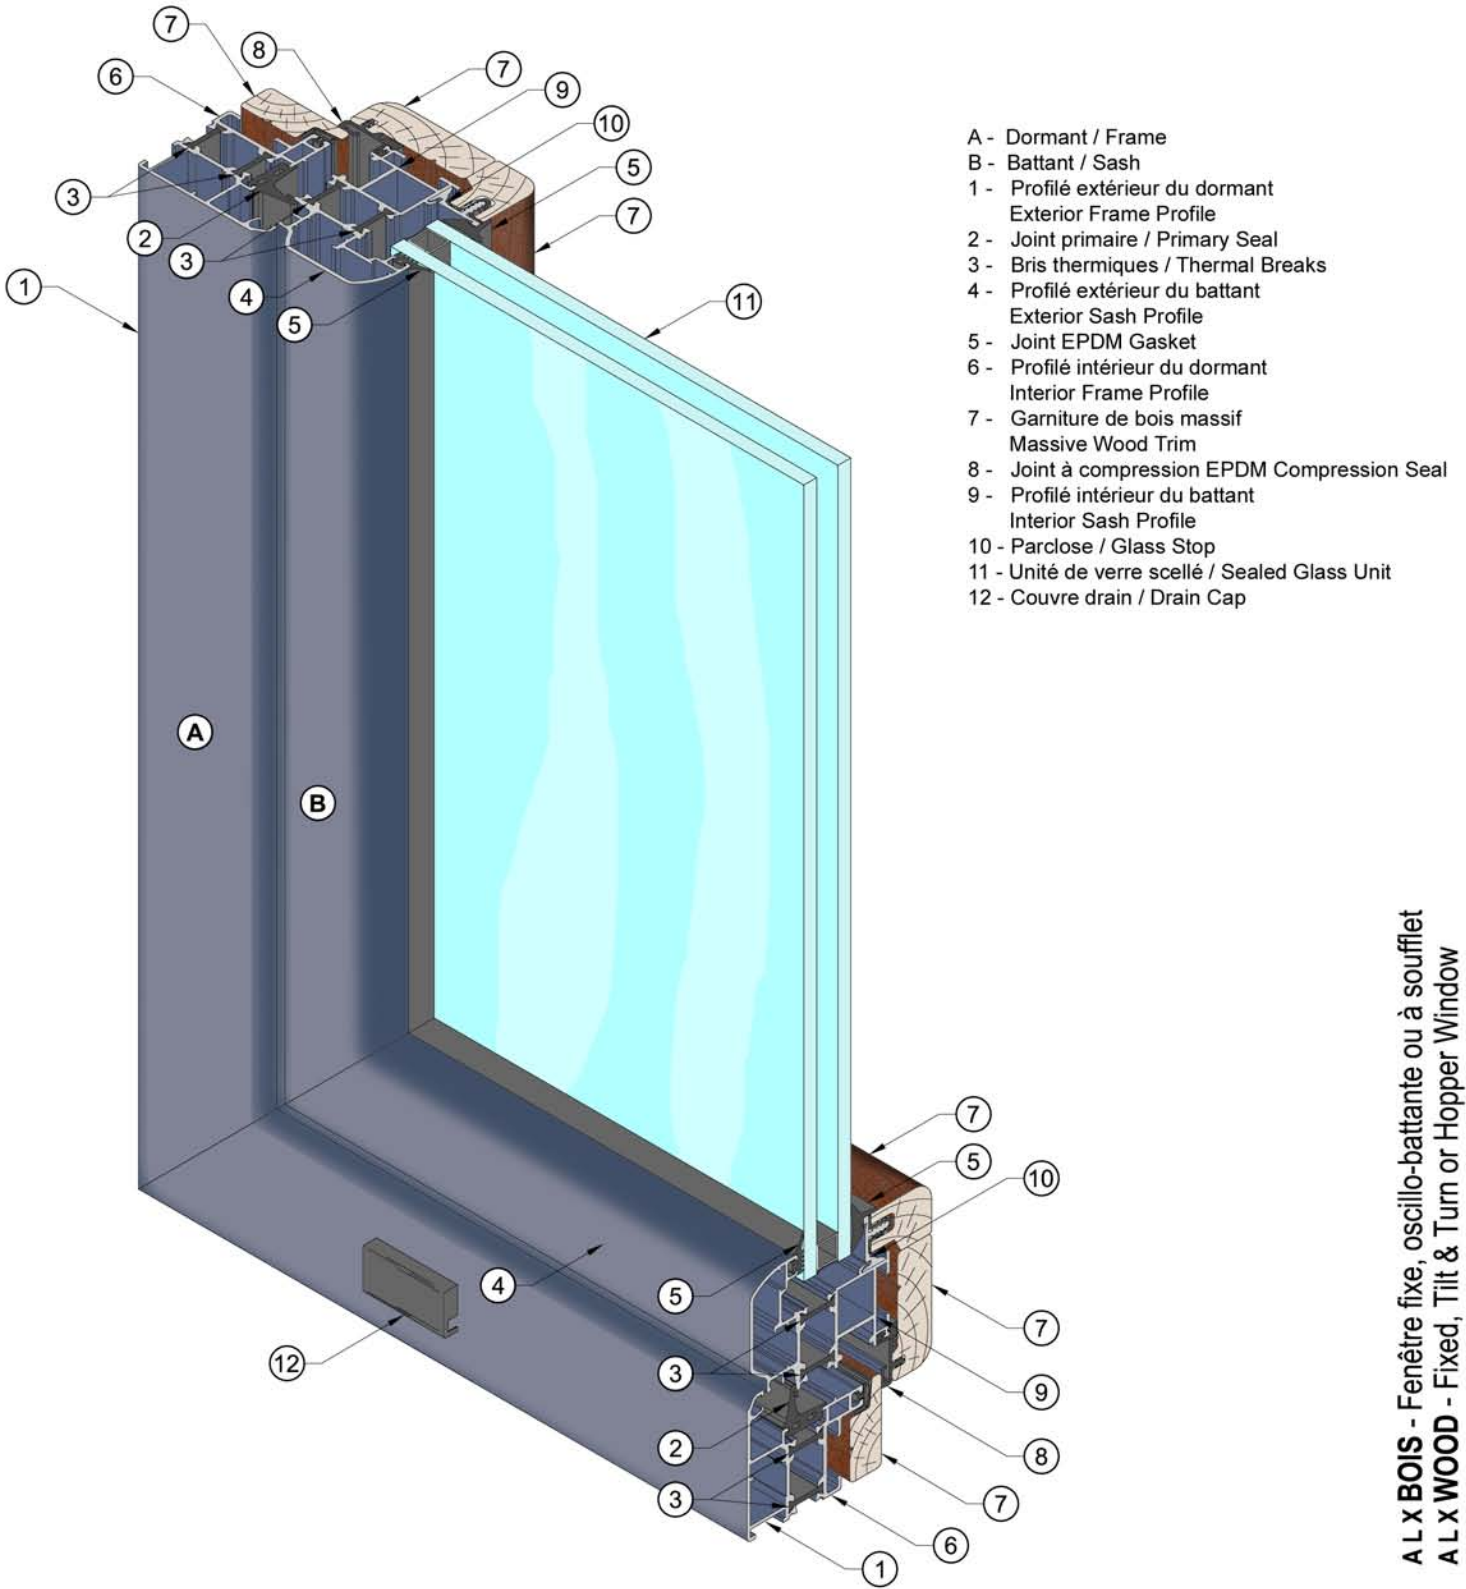

Description

- Le système ALXBOIS permet la construction de fenêtres et de portes-fenêtres ayant des configurations d'ouvertures diverses : fixes, oscillo-battantes, battantes, bascules et soufflets, oscillo-coulissantes, portes françaises, portes pliantes ainsi que des portes d'entrée.
- Afin de vous supporter dans votre processus de design, le système ALXBOIS prévoit des profilés supplémentaires qui permettent la réalisation de combinaisons multiples : rubans continus, baie ou bow, puits latéraux, impostes, impostes cintrées, vasistas et plusieurs autres.

- Verre à faible émissivité
- Lame de gaz inerte argon
- Intercalaire haute performance

configurations

- Fenêtres oscillo-battantes
- Fenêtres à soufflet
- Porte oscillo-coulissantes
- Portes pliantes
- Portes d'entrées

Finis standard

ALX BOIS - Fenêtre fixe, oscillo-battante ou à soufflet
ALX WOOD - Fixed, Tilt & Turn or Hopper Window

ALX BOIS - Fenêtre fixe, oscillo-battante ou à soufflet
 ALX WOOD - Fixed, Tilt & Turn or Hopper Window