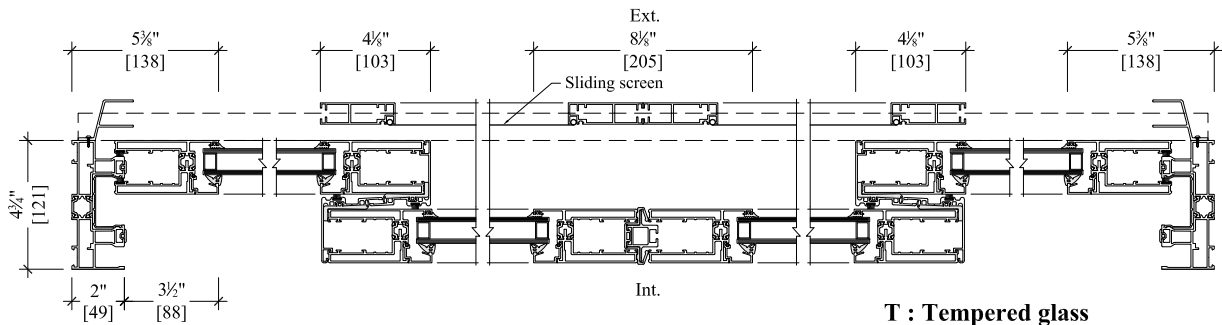

T : Tempered glass

4 panneaux — 4 pannels