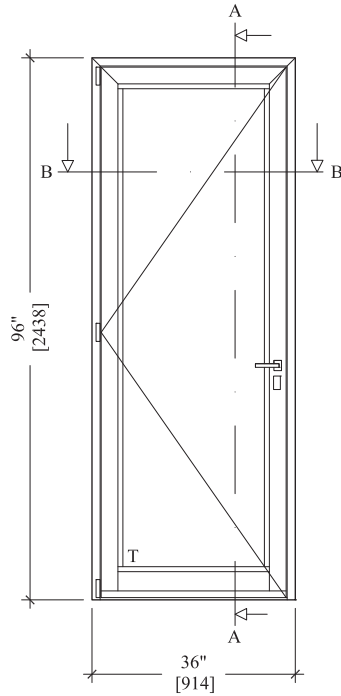

ALX2060

Porte d'entrée et balcon
Entrance & balcony door

ALX 2060
MULTIPOINT DOOR

T : Tempered glass

ALUMILEX www.alumilex.com

ARCHITECTURAL ALUMINIUM SYSTEMS

3425, Boul. Industriel, Montréal (Qc) H1H 5N6
TEL. : 1-866-(514) 955-4135 FAX: (514) 955-4131
Email: info@alumilex.com

Porte multipoint — Multipoint door