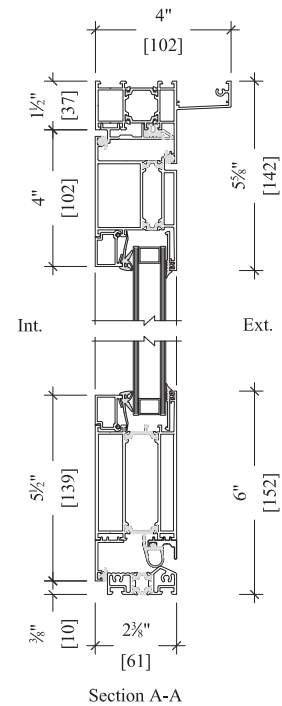

ALX2060

Porte d'entrée et balcon
Entrance & balcony door

ALX 2060
MULTIPOINT DOOR

T : Tempered glass

ALUMILEX www.alumilex.com

ARCHITECTURAL ALUMINIUM SYSTEMS

3425, Boul. Industriel, Montréal (Qc) H1H 5N6
TEL. : 1-866-(514) 955-4135 FAX: (514) 955-4131
Email: info@alumilex.com

Porte multipoint — Multipoint door