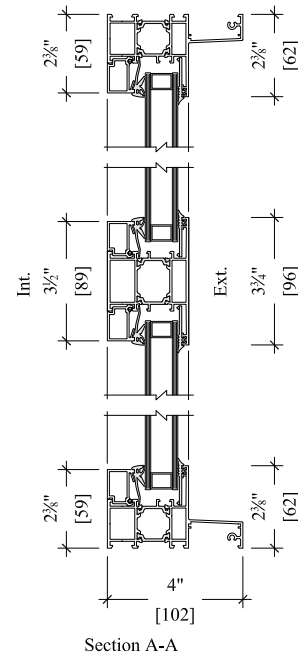

# ALX2060 Fenêtre fixe Fixed window

**Fenêtre fixe avec traverse en T renforcée**  
 Fixed window with re-inforced T-bar

# ALX2060 Fenêtre fixe Fixed window

ALX 2060  
 FIXED WINDOW

Alx 2060 serie  
 Fixed window  
 Box 4"

**INTERIOR VIEW**

Section B-B

**LUMILEX** [www.alumilex.com](http://www.alumilex.com)  
 ARCHITECTURAL ALUMINIUM SYSTEMS  
 3425, Boul. Industriel, Montréal (Qc) H1H 5N6  
 TEL. : 1-866-(514) 955-4135 FAX: (514) 955-4131  
 Email: info@alumilex.com