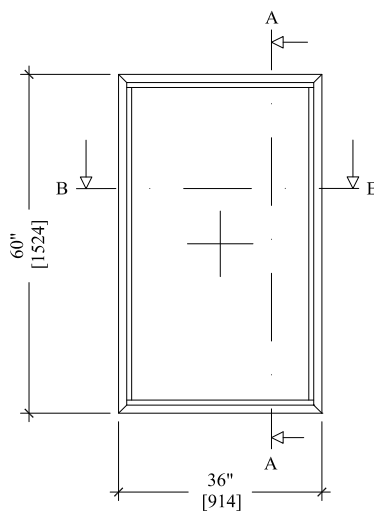

# ALX2060 Fenêtre fixe Fixed window

ALX 2060

Alx 2060 serie  
Fixed window  
Box 4"

**INTERIOR VIEW**

Section B-B

**LUMILEX** [www.alumilex.com](http://www.alumilex.com)  
ARCHITECTURAL ALUMINIUM SYSTEMS  
3425, Boul. Industriel, Montréal (Qc) H1H 5N6  
TEL. : 1-866-(514) 955-4135 FAX : (514) 955-4131  
Email : [info@alumilex.com](mailto:info@alumilex.com)  
DRAWN BY: D.L.