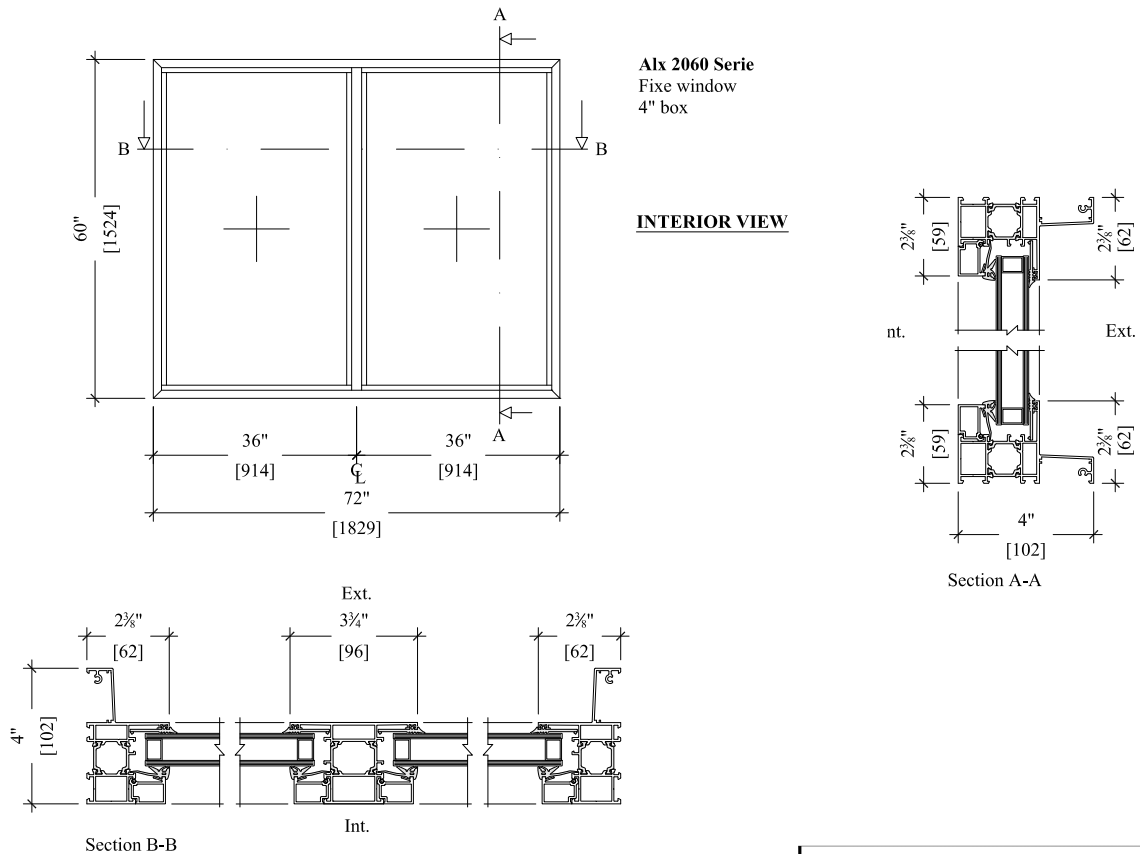

ALX2060 Fenêtre fixe Fixed window

ALX 2060

ALUMILEX www.alumilex.com
ARCHITECTURAL ALUMINIUM SYSTEMS
3425, Boul. Industriel, Montreal (Qc) H1H 5N6
TEL : 1-866-(514) 955-4135 FAX : (514) 955-4131
E-mail: info@alumilex.com
DRAWN BY: D.J.

Fenêtre fixe avec avec traverse en T — Fixed window with T-bar