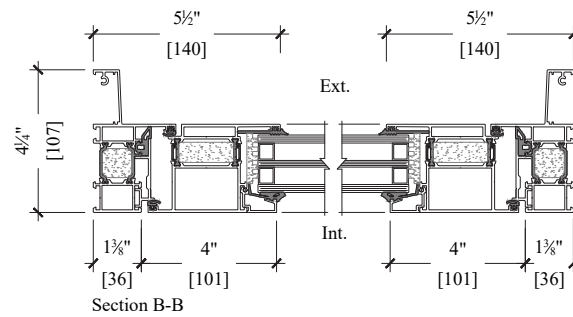

Série Alx 2066
 Porte Multipoint
 Boite de 4 1/4"

Alx 2066 serie
 Multipoint door
 Box 4 1/4"

VU DE L'INTÉRIEUR / INTERIOR VIEW

T Verre trempé / Tempered glass

ALUMILEX www.alumilex.com

ARCHITECTURAL ALUMINIUM SYSTEMS