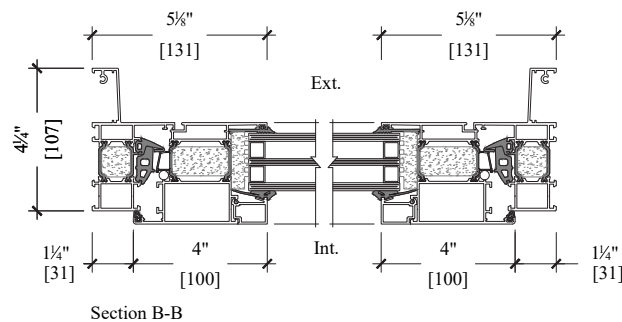

VU DE L'INTÉRIEUR / INTERIOR VIEW

T Verre trempé / Tempered glass

ALUMILEX www.alumilex.com

ARCHITECTURAL ALUMINIUM SYSTEMS

3425, Boul. Industriel, Montréal (Qc) H1H 5N6
TEL : 1-866-(514) 955-4135 FAX : (514) 955-9131
Email : info@alumilex.com

Porte balcon triple vitrage — Balcony door triple glass