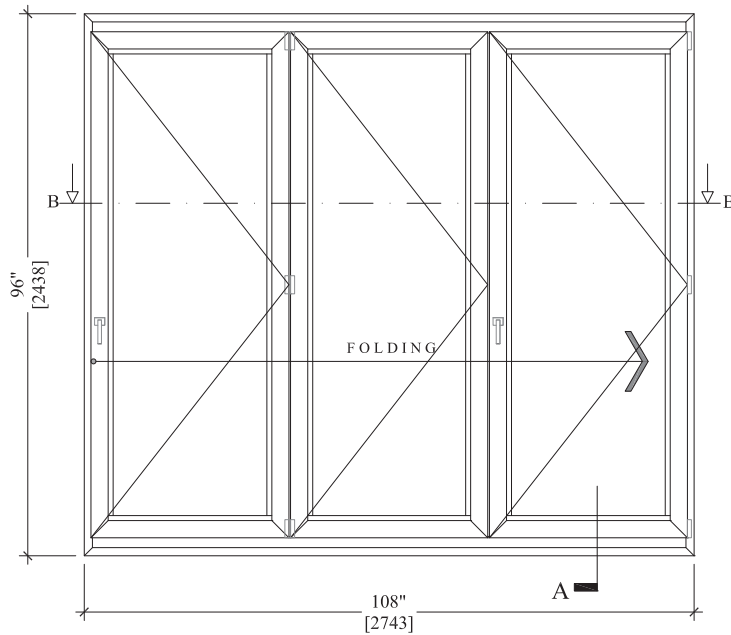

ALX2066

Porte d'entrée et balcon
Entrance & balcony door

ALX 2066
FOLDING DOOR DETAIL

ALX 2066 serie
Folding door
4 1/4" Box
I.G.U Clear glass Low E + Argon

INTERIOR VIEW