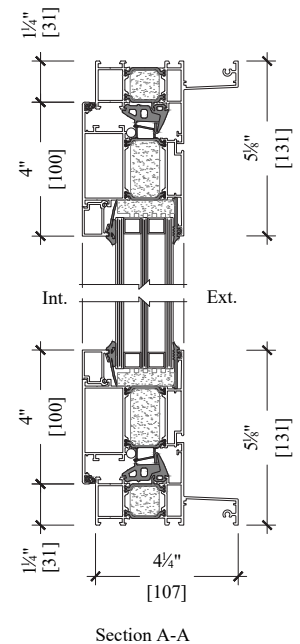

VU DE L'INTÉRIEUR / INTERIOR VIEW

T Verre trempé / Tempered glass

ALUMILEX www.alumilex.com

ARCHITECTURAL ALUMINIUM SYSTEMS

3425, Boul. Industriel, Montréal (Qc) H1H 5N6
TEL : 1-866-(514) 955-4135 FAX : (514) 955-9131
Email : info@alumilex.com

Porte balcon triple vitrage — Balcony door triple glass