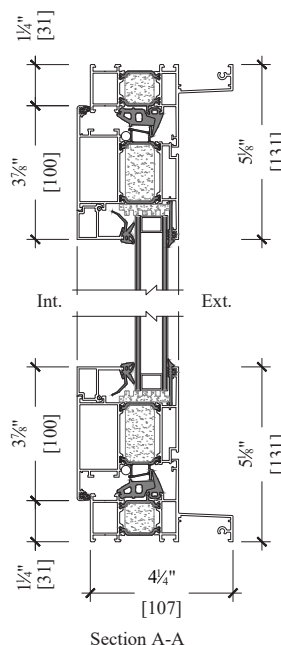

VU DE L'INTÉRIEUR / INTERIOR VIEW

T Verre trempé / Tempered glass

ALUMILEX www.alumilex.com
ARCHITECTURAL ALUMINIUM SYSTEMS
3425, Boul. Industriel, Montréal (Qc) H1H 5N6
TEL : 1-866-(514) 955-4135 FAX : (514) 955-9131
Email : info@alumilex.com

Porte balcon double vitrage — Balcony door double glass