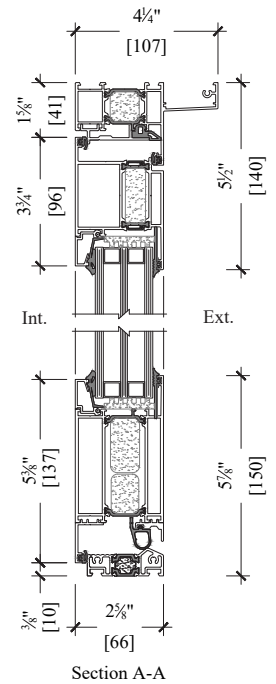

DRAWN BY: D.L.

Porte multipoint double vitrage — Multipoint door double glass

ALX2066

Porte d'entrée et balcon Entrance & balcony door

ALX 2066

PORTE MULTIPOINT (Triple Vitrage)
 MULTIPOINT DOOR (Triple Glass)

Série Alx 2066
 Porte Multipoint
 Boite de 4 1/4"

Alx 2066 serie
 Multipoint door
 Box 4 1/4"

VU DE L'INTÉRIEUR / INTERIOR VIEW

T Verre trempé / Tempered glass

ALUMILEX www.alumilex.com

ARCHITECTURAL ALUMINIUM SYSTEMS