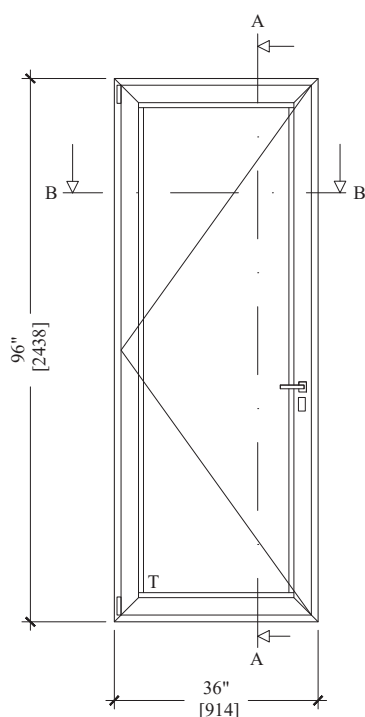

Détails des portes pliantes 3 panneaux — Folding door details 3 pannels

ALX2066

Porte d'entrée et balcon Entrance & balcony door

ALX 2066

PORTE BALCON (Double Vitrage)
 BALCONY DOOR (Double Glass)

Série Alx 2066
 Porte Balcon
 Boîte de 4 1/4"

Alx 2066 serie
 Balcony door
 Box 4 1/4"

VU DE L'INTÉRIEUR / INTERIOR VIEW

T Verre trempé / Tempered glass

ALUMILEX www.alumilex.com
 ARCHITECTURAL ALUMINIUM SYSTEMS
 3425, Boul. Industriel, Montréal (Qc) H1H 5N6
 TEL : 1-866-(514) 955-4135 FAX : (514) 955-9131
 Email : info@alumilex.com

Porte balcon double vitrage — Balcony door double glass

ALX2066

Porte d'entrée et balcon Entrance & balcony door

ALX 2066

PORTE BALCON (Triple Vitrage)
 BALCONY DOOR (Triple Glass)

Série Alx 2066
 Porte Balcon
 Boîte de 4 1/4"