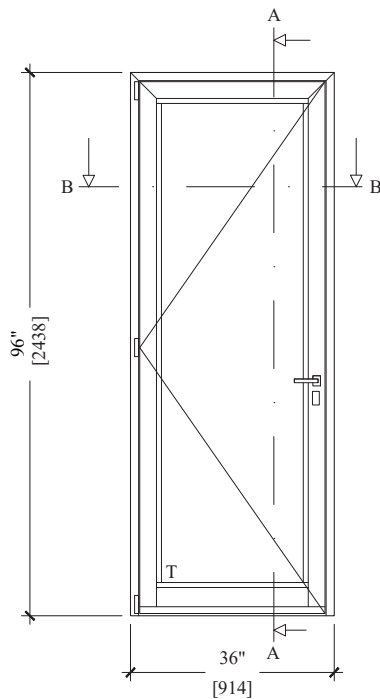

DRAWN BY: D.L.

Porte multipoint double vitrage — Multipoint door double glass

ALX2066

Porte d'entrée et balcon Entrance & balcony door

ALX 2066

PORTE MULTIPOINT (Triple Vitrage)
 MULTIPOINT DOOR (Triple Glass)

Série Alx 2066
 Porte Multipoint
 Boite de 4 1/4"

Alx 2066 serie
 Multipoint door
 Box 4 1/4"

VU DE L'INTÉRIEUR / INTERIOR VIEW

T Verre trempé / Tempered glass

ALUMILEX www.alumilex.com

ARCHITECTURAL ALUMINIUM SYSTEMS