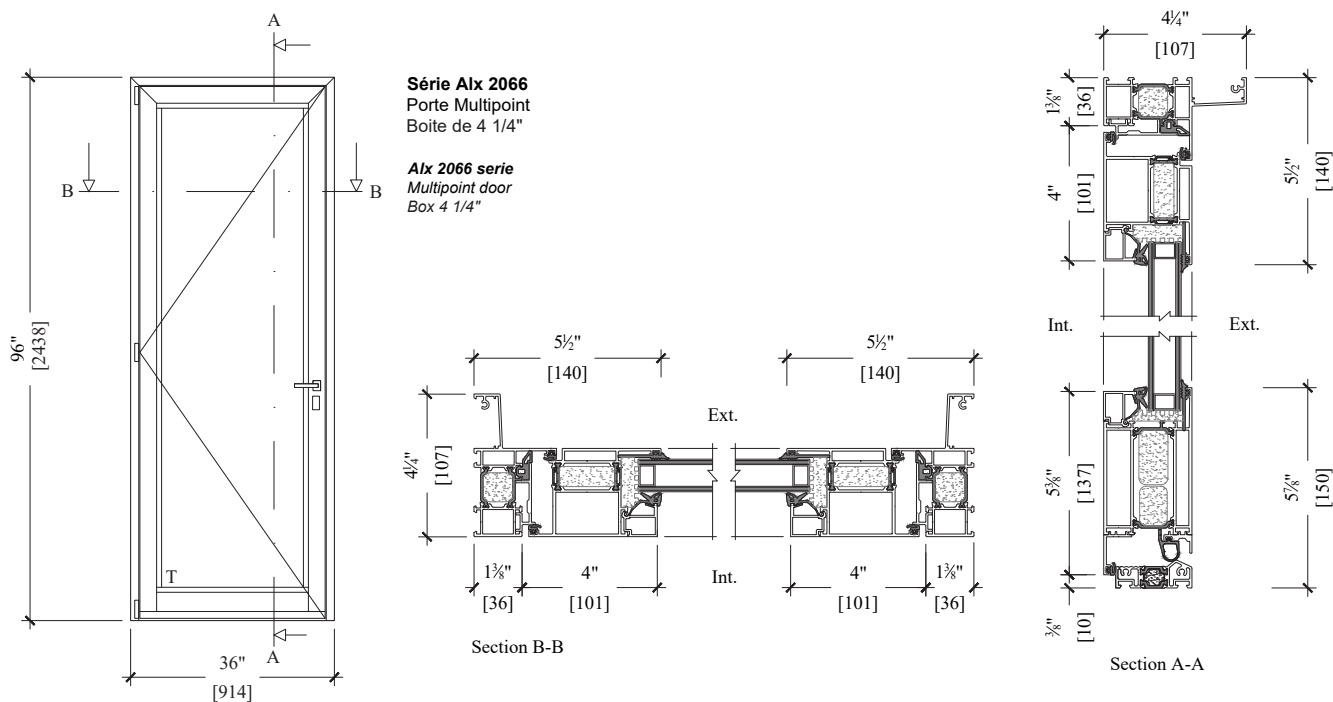

Porte balcon triple vitrage — Balcony door triple glass

ALX2066

Porte d'entrée et balcon Entrance & balcony door

ALX 2066

PORTE MULTIPOINT (Double Vitrage)
MULTIPOINT DOOR (Double Glass)

VU DE L'INTÉRIEUR / INTERIOR VIEW