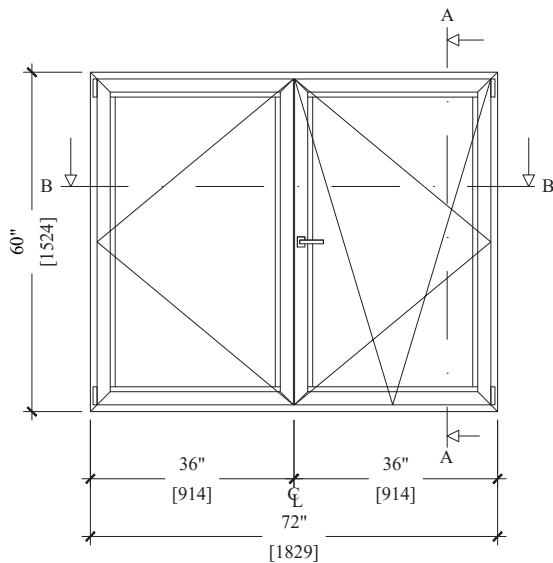

ALX2066 Fenêtre oscillo battante

Tilt and turn window

ALX 2066

FENÊTRE OSCILLO BATTANTE (Double Vitrage)
TILT AND TURN WINDOW (Double Glass)

Série Alx 2066
Fenêtre oscillo battante
Boîte de 4 1/4"

ALX 2066 serie
Tilt and turn window
Box 4 1/4"