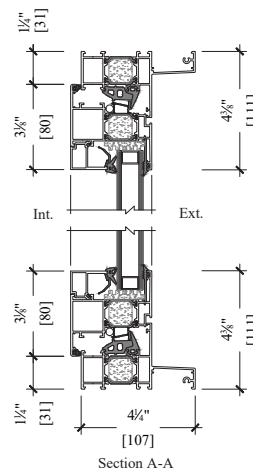

ALX2066 Fenêtre oscillo battante

Tilt and turn window

ALX 2066

FENÊTRE OSCILLO BATTANTE (Double Vitrage)
 TILT AND TURN WINDOW (Double Glass)

Série Alx 2066
 Fenêtre oscillo battante
 Boîte de 4 1/4"

ALX 2066 serie
 Tilt and turn window
 Box 4 1/4"