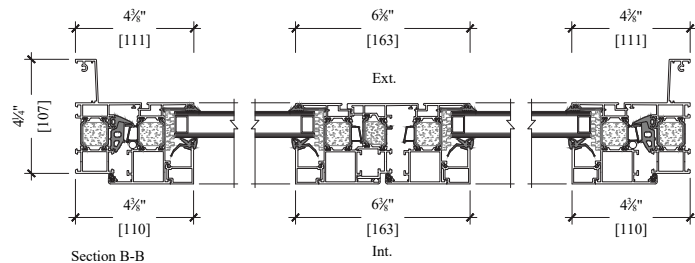

Section A-A

Section B-B

VU DE L'INTÉRIEUR / INTERIOR VIEW

ARCHITECTURAL ALUMINIUM SYSTEMS
 3425, Boul. Industriel, Montreal (Qc) H1H 5N6
 TEL.: 1-866-(514) 955-4135 FAX: (514) 955-9131
 Email: info@alumilex.com