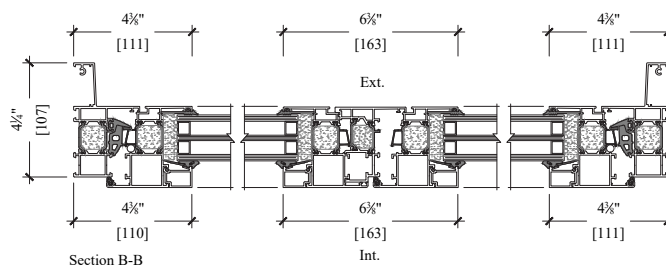

Série Alx 2066
Fenêtre oscillo battante
Boîte de 4 1/4"

ALX 2066 serie
Tilt and turn window
Box 4 1/4"

Section A-A

Section B-B

VU DE L'INTÉRIEUR / INTERIOR VIEW

Fenêtre oscillo battante double (triple vitrage)
Tilt and turn window double (triple glass)