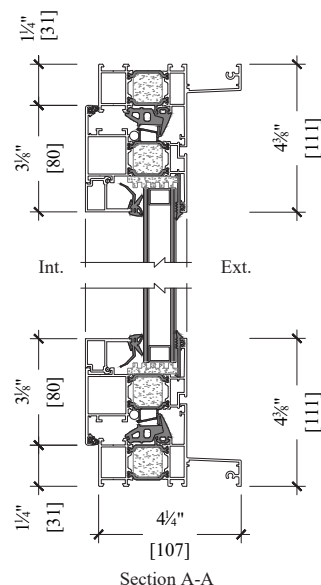

ALX2066 Fenêtre oscillo battante

Tilt and turn window

ALX 2066

FENÊTRE OSCILLO BATTANTE (Double Vitrage)
TILT AND TURN WINDOW (Double Glass)

Série Alx 2066
Fenêtre oscillo battante
Boîte de 4 1/4"

ALX 2066 serie
Tilt and turn window
Box 4 1/4"

VU DE L'INTÉRIEUR / INTERIOR VIEW

Fenêtre oscillo-battante avec partie fixe (double vitrage)
 Tilt-and-turn window with fixed section (double glass)

ALX2066 Fenêtre oscillo battante Tilt and turn window