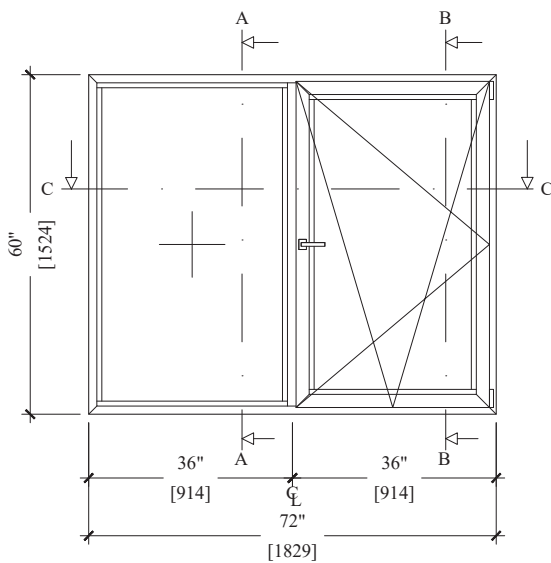

ALX2066 Fenêtre oscillo battante Tilt and turn window

ALX 2066

FENÊTRE OSCILLO BATTANTE + FIXE (Double Vitrage)
TILT AND TURN WINDOW + FIXED (Double Glass)