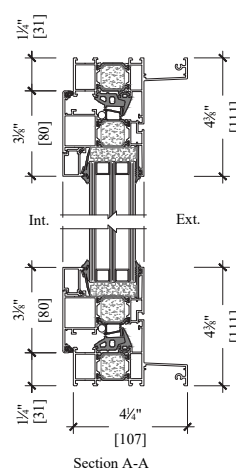

Fenêtre oscillo battante double (double vitrage)
 Tilt and turn window double (double glass)

ALX2066 Fenêtre oscillo battante

Tilt and turn window

ALX 2066

FENÊTRE OSCILLO BATTANTE (Triple Vitrage)
TILT AND TURN WINDOW (Triple Glass)

Série Alx 2066
Fenêtre oscillo battante
Boîte de 4 1/4"

ALX 2066 serie
Tilt and turn window
Box 4 1/4"

Section A-A

Section B-B

VU DE L'INTÉRIEUR / INTERIOR VIEW

Fenêtre oscillo battante double (triple vitrage)
Tilt and turn window double (triple glass)