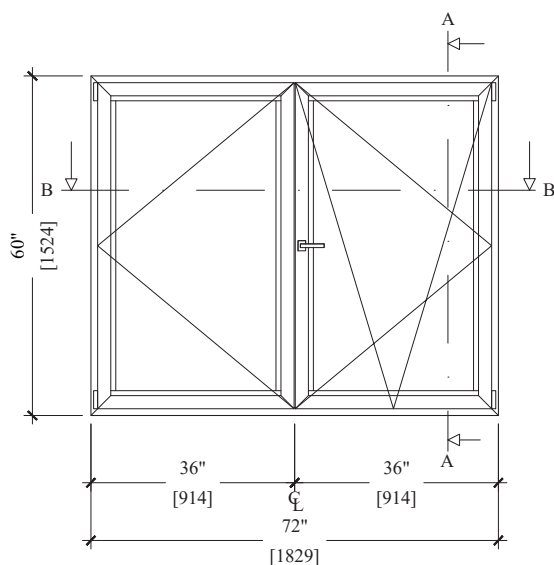

Fenêtre oscillo battante double (double vitrage)
 Tilt and turn window double (double glass)

ALX2066 Fenêtre oscillo battante

Tilt and turn window

ALX 2066

FENÊTRE OSCILLO BATTANTE (Triple Vitrage)
TILT AND TURN WINDOW (Triple Glass)

Série Alx 2066
Fenêtre oscillo battante
Boîte de 4 1/4"

ALX 2066 serie
Tilt and turn window
Box 4 1/4"

Section A-A

Section B-B

VU DE L'INTÉRIEUR / INTERIOR VIEW

Fenêtre oscillo battante double (triple vitrage)
Tilt and turn window double (triple glass)