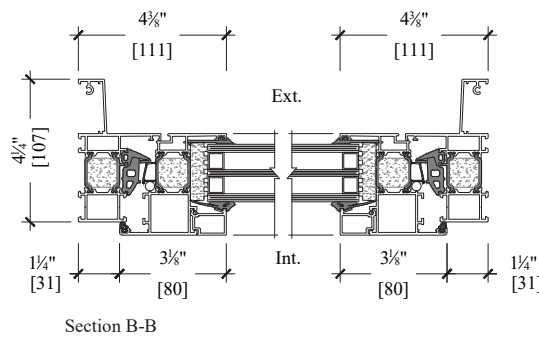

ALX2066 Fenêtre oscillo battante

Tilt and turn window

ALX 2066

FENÊTRE OSCILLO BATTANTE (Triple Vitrage)
TILT AND TURN WINDOW (Triple Glass)

Série Alx 2066
Fenêtre oscillo battante
Boîte de 4 1/4"

ALX 2066 serie
Tilt and turn window
Box 4 1/4"

VU DE L'INTÉRIEUR / INTERIOR VIEW

Fenêtre oscillo battante triple vitrage
Tilt and turn window triple glass