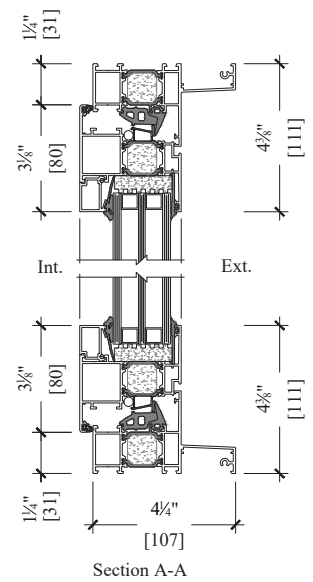

ALX2066 Fenêtre oscillo battante

Tilt and turn window

ALX 2066

FENÊTRE OSCILLO BATTANTE (Triple Vitrage)
TILT AND TURN WINDOW (Triple Glass)

Série Alx 2066
Fenêtre oscillo battante
Boîte de 4 1/4"

ALX 2066 serie
Tilt and turn window
Box 4 1/4"

VU DE L'INTÉRIEUR / INTERIOR VIEW

Fenêtre oscillo battante triple vitrage
Tilt and turn window triple glass