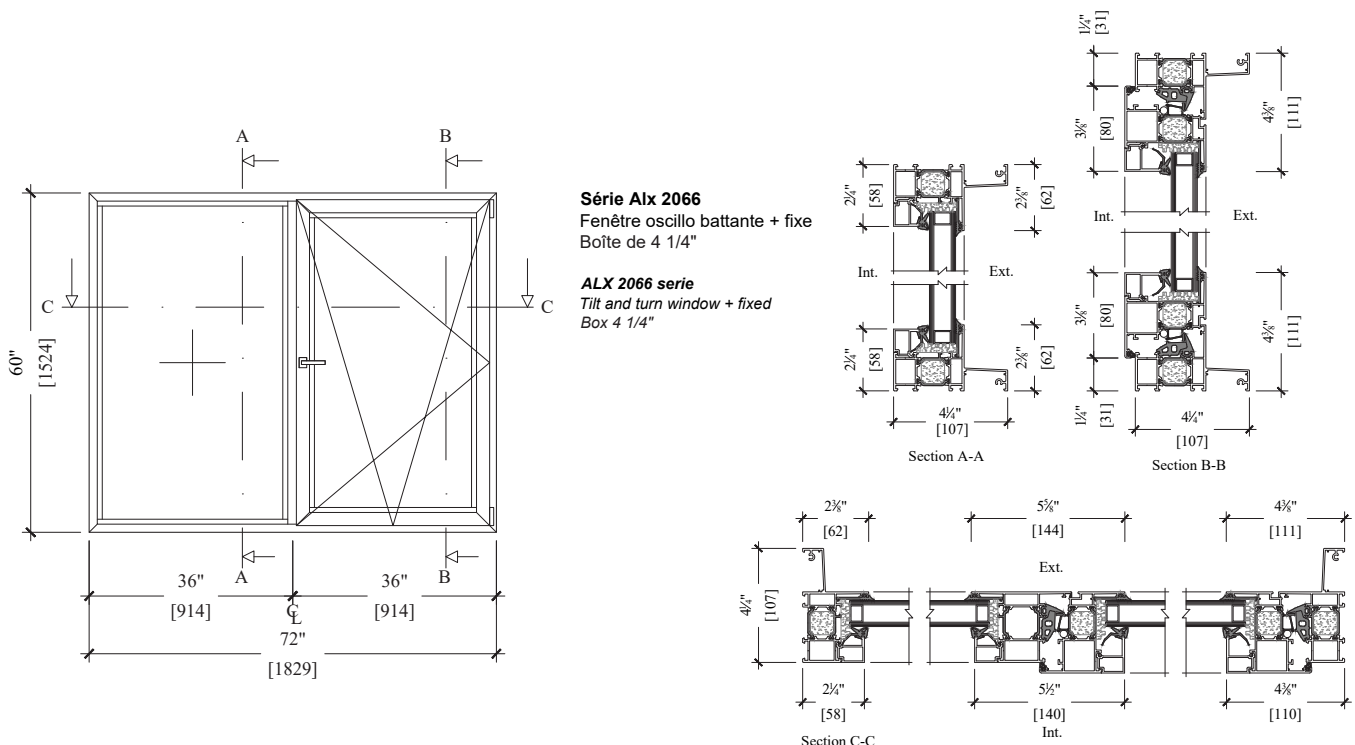

ALX2066 Fenêtre oscillo battante Tilt and turn window

ALX 2066

FENÊTRE OSCILLO BATTANTE + FIXE (Double Vitrage)
TILT AND TURN WINDOW + FIXED (Double Glass)

VU DE L'INTÉRIEUR / INTERIOR VIEW