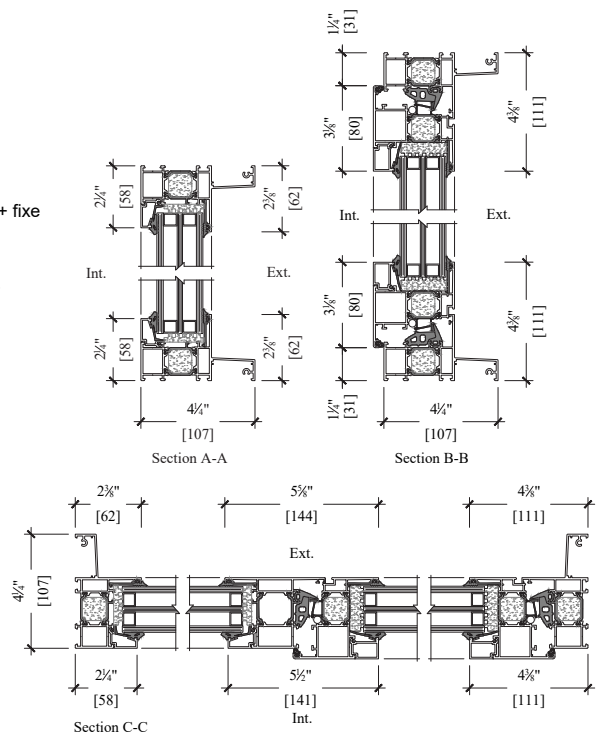

Série Alx 2066
Fenêtre oscillo battante + fixe
Boîte de 4 1/4"

ALX 2066 série
Tilt and turn window + fixed
Box 4 1/4"

VU DE L'INTÉRIEUR / INTERIOR VIEW