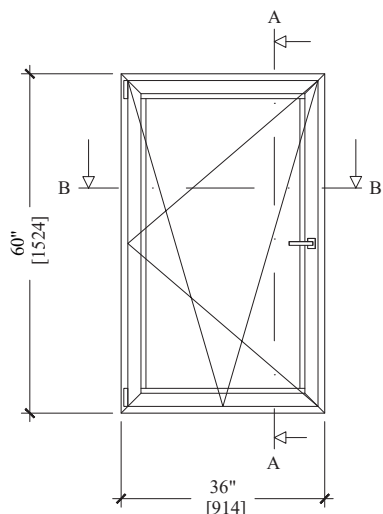

ALX2066 Fenêtre oscillo battante

Tilt and turn window

ALX 2066

FENÊTRE OSCILLO BATTANTE (Double Vitrage)
TILT AND TURN WINDOW (Double Glass)

Série Alx 2066
Fenêtre oscillo battante
Boîte de 4 1/4"

ALX 2066 serie
Tilt and turn window
Box 4 1/4"

VU DE L'INTÉRIEUR / INTERIOR VIEW

Fenêtre oscillo battante double vitrage
Tilt and turn window double glass

ALX2066 Fenêtre oscillo battante Tilt and turn window

ALX 2066

FENÊTRE OSCILLO BATTANTE + FIXE (Double Vitrage)
 TILT AND TURN WINDOW + FIXED (Double Glass)

VU DE L'INTÉRIEUR / INTERIOR VIEW

Fenêtre oscillo-battante avec partie fixe (double vitrage)
 Tilt-and-turn window with fixed section (double glass)

ALX2066 Fenêtre oscillo battante Tilt and turn window