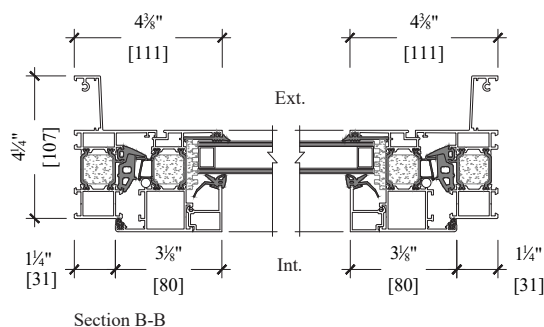

ALX2066 Fenêtre oscillo battante

Tilt and turn window

ALX 2066

FENÊTRE OSCILLO BATTANTE (Double Vitrage)
TILT AND TURN WINDOW (Double Glass)

Série Alx 2066
Fenêtre oscillo battante
Boîte de 4 1/4"

ALX 2066 serie
Tilt and turn window
Box 4 1/4"