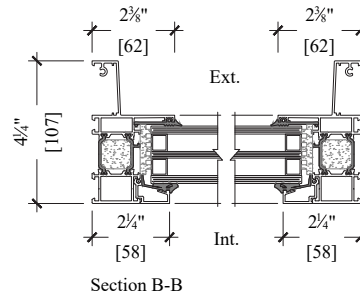

## ALX 2066

FENÊTRE FIXE (Triple Vitrage)  
FIXED WINDOW (Triple Glass)

Série Alx 2066  
Fenêtre fixe  
Boîte de 4 1/4"

Alx 2066 serie  
Fixed window  
Box 4 1/4"

VU DE L'INTÉRIEUR / INTERIOR VIEW

**ALUMILEX** www.alumilex.com  
ARCHITECTURAL ALUMINIUM SYSTEMS  
3425, Boul. Industriel, Montréal (Qc) H1H 5N6  
TEL : 1-866-(514) 955-4135 FAX : (514) 955-9131  
Email : info@alumilex.com