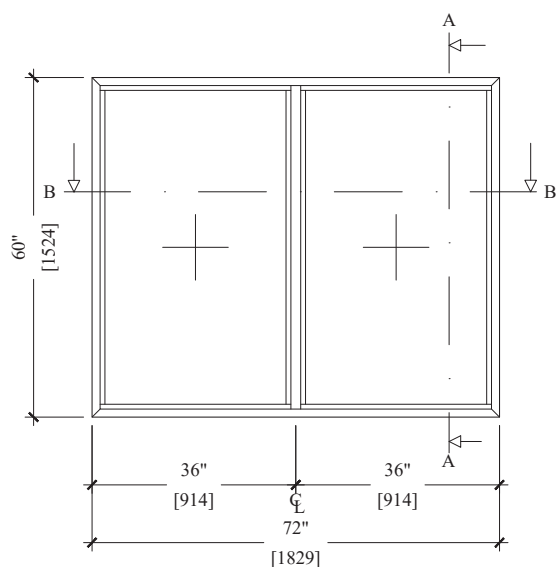

ALX2066 Fenêtre fixe Fixed window

ALX 2066

FENÊTRE FIXE (Triple Vitrage)
FIXED WINDOW (Triple Glass)

Série Alx 2066
Fenêtre fixe
Boîte de 4 1/4"

Alx 2066 série
Fixed window
Box 4 1/4"