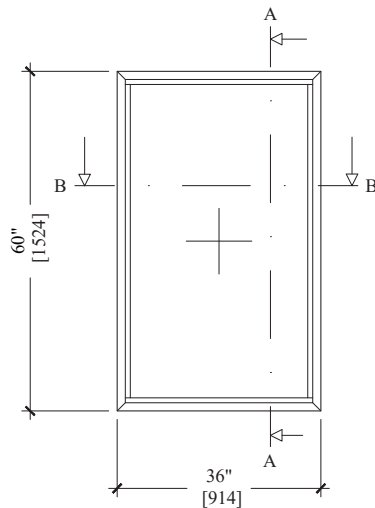

ALX2066 Fenêtre fixe Fixed window

ALX 2066

FENÊTRE FIXE (Triple Vitrage)
FIXED WINDOW (Triple Glass)

Série Alx 2066
Fenêtre fixe
Boîte de 4 1/4"

Alx 2066 serie
Fixed window
Box 4 1/4"