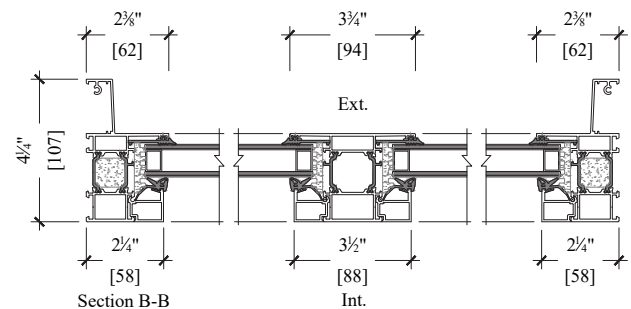

## ALX 2066

FENÊTRE FIXE (Double Vitrage)  
FIXED WINDOW (Double Glass)

Série Alx 2066  
Fenêtre fixe  
Boîte de 4 1/4"

Alx 2066 serie  
Fixed window  
Box 4 1/4"

Section A-A

Section B-B

VU DE L'INTÉRIEUR / INTERIOR VIEW