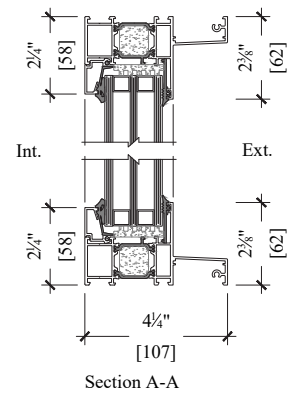

## ALX 2066

FENÊTRE FIXE (Triple Vitrage)  
FIXED WINDOW (Triple Glass)

Série Alx 2066  
Fenêtre fixe  
Boîte de 4 1/4"

Alx 2066 serie  
Fixed window  
Box 4 1/4"

VU DE L'INTÉRIEUR / INTERIOR VIEW

**ALUMILEX** www.alumilex.com  
ARCHITECTURAL ALUMINIUM SYSTEMS  
3425, Boul. Industriel, Montréal (Qc) H1H 5N6  
TEL : 1-866-(514) 955-4135 FAX : (514) 955-9131  
Email : info@alumilex.com