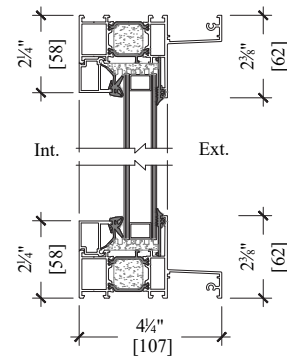

## ALX 2066

FENÊTRE FIXE (Double Vitrage)  
FIXED WINDOW (Double Glass)

Série Alx 2066  
Fenêtre fixe  
Boîte de 4 1/4"

Alx 2066 serie  
Fixed window  
Box 4 1/4"

Section A-A

Section B-B

VU DE L'INTÉRIEUR / INTERIOR VIEW