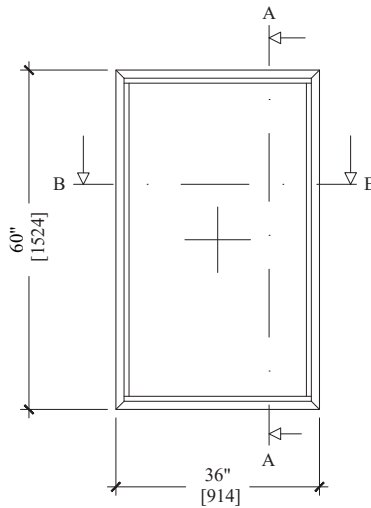

## ALX 2066

FENÊTRE FIXE (Double Vitrage)  
FIXED WINDOW (Double Glass)

Série Alx 2066  
Fenêtre fixe  
Boîte de 4 1/4"

Alx 2066 serie  
Fixed window  
Box 4 1/4"

Section B-B

Section A-A

VU DE L'INTÉRIEUR / INTERIOR VIEW