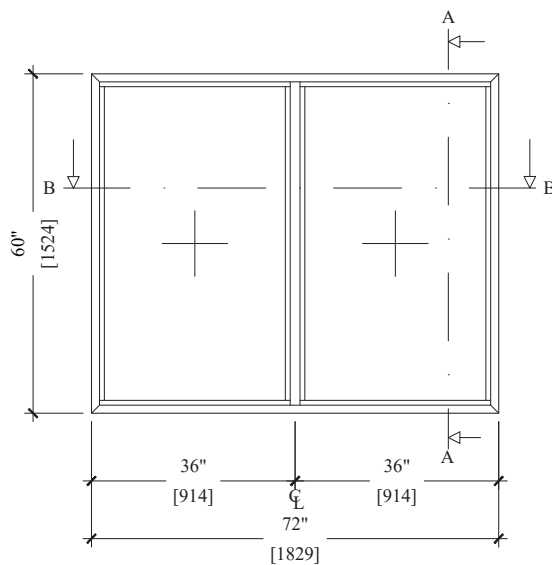

ALX2066 Fenêtre fixe Fixed window

ALX 2066

FENÊTRE FIXE (Double Vitrage)
FIXED WINDOW (Double Glass)

Série Alx 2066
Fenêtre fixe
Boîte de 4 1/4"

Alx 2066 serie
Fixed window
Box 4 1/4"