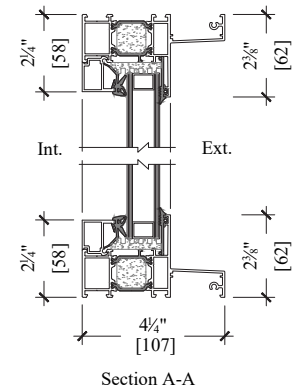

## ALX 2066

FENÊTRE FIXE (Double Vitrage)  
FIXED WINDOW (Double Glass)

Série Alx 2066  
Fenêtre fixe  
Boîte de 4 1/4"

Alx 2066 serie  
Fixed window  
Box 4 1/4"

Section B-B

Section A-A

VU DE L'INTÉRIEUR / INTERIOR VIEW