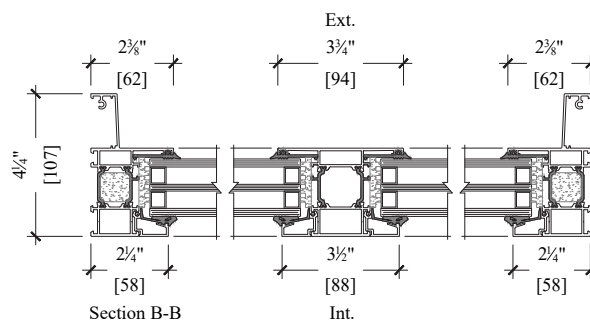

## ALX 2066

FENÊTRE FIXE (Triple Vitrage)  
FIXED WINDOW (Triple Glass)

Série Alx 2066  
Fenêtre fixe  
Boîte de 4 1/4"

Alx 2066 série  
Fixed window  
Box 4 1/4"

VU DE L'INTÉRIEUR / INTERIOR VIEW

Fenêtre fixe avec avec traverse en T triple vitrage  
Fixed window with T-bar triple glass