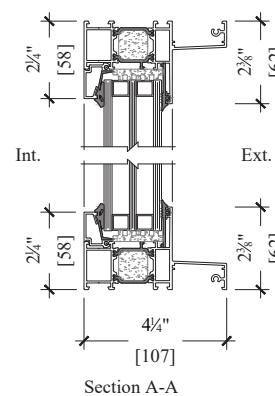

## ALX 2066

FENÊTRE FIXE (Triple Vitrage)  
FIXED WINDOW (Triple Glass)

Série Alx 2066  
Fenêtre fixe  
Boîte de 4 1/4"

Alx 2066 série  
Fixed window  
Box 4 1/4"

VU DE L'INTÉRIEUR / INTERIOR VIEW

Fenêtre fixe avec avec traverse en T triple vitrage  
Fixed window with T-bar triple glass