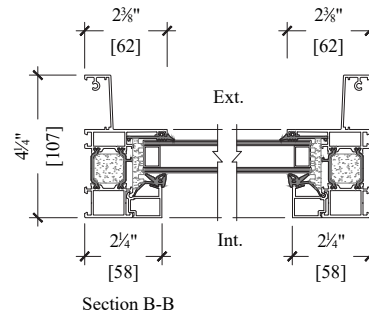

## ALX 2066

FENÊTRE FIXE (Double Vitrage)  
FIXED WINDOW (Double Glass)

Série Alx 2066  
Fenêtre fixe  
Boîte de 4 1/4"

Alx 2066 serie  
Fixed window  
Box 4 1/4"

Section B-B

Section A-A

VU DE L'INTÉRIEUR / INTERIOR VIEW