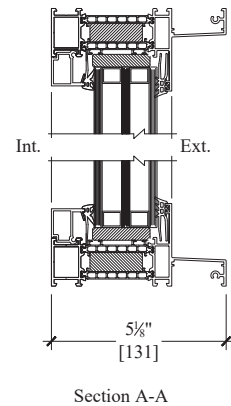

ALX2090 Fenêtre fixe Fixed window

ALX 2090

FENÊTRE FIXE (Triple Vitrage)
FIXED WINDOW (Triple Glass)

Série Alx 2090
Fenêtre fixe
Boîte de 5 1/8"

Alx 2090 serie
Fixed window
Box 5 1/8"

VU DE L'INTÉRIEUR / INTERIOR VIEW

Alx 2090 serie
Tilt and turn window
Box 5 1/8"

VU DE L'INTÉRIEUR / INTERIOR VIEW

Fenêtre oscillo battante triple vitrage
Tilt and turn window triple glass

ALX2090 Fenêtre fixe Fixed window

ALX 2090

FENÊTRE OSCILLO BATTANTE (Triple Vitrage)
TILT AND TURN WINDOW (Triple Glass)