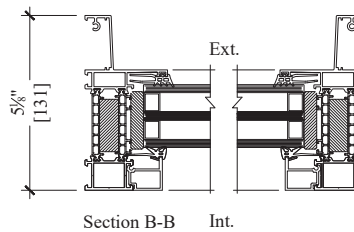

ALX2090 Fenêtre fixe Fixed window

ALX 2090

FENÊTRE FIXE (Triple Vitrage)
FIXED WINDOW (Triple Glass)

Série Alx 2090
Fenêtre fixe
Boîte de 5 1/8"

Alx 2090 serie
Fixed window
Box 5 1/8"

VU DE L'INTÉRIEUR / INTERIOR VIEW