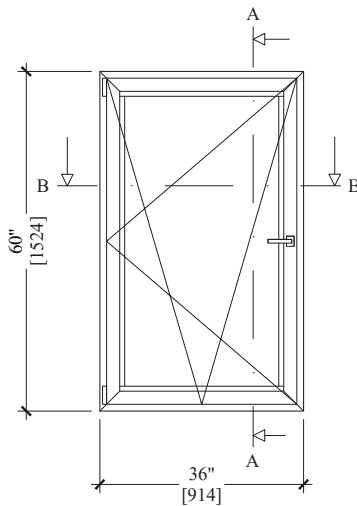

ALX2090 Fenêtre fixe Fixed window

ALX 2090

FENÊTRE OSCILLO BATTANTE (Triple Vitrage)
TILT AND TURN WINDOW (Triple Glass)

Série Alx 2090
Fenêtre oscillo battante
Boite de 5 1/8"

Alx 2090 serie
Tilt and turn window
Box 5 1/8"