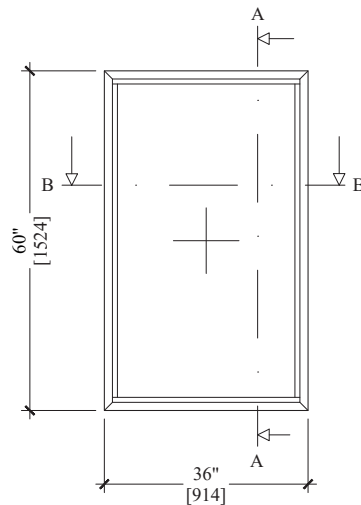

ALX2090 Fenêtre fixe Fixed window

ALX 2090

FENÊTRE FIXE (Triple Vitrage)
FIXED WINDOW (Triple Glass)

Série Alx 2090
Fenêtre fixe
Boîte de 5 1/8"

Alx 2090 serie
Fixed window
Box 5 1/8"

VU DE L'INTÉRIEUR / INTERIOR VIEW