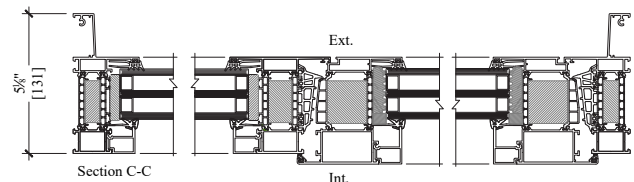

Alx 2090 serie
Tilt and turn window
Box 5 1/8"

VU DE L'INTÉRIEUR / INTERIOR VIEW

Fenêtre oscillo battante triple vitrage
Tilt and turn window triple glass

ALX2090 Fenêtre fixe Fixed window

ALX 2090

FENÊTRE OSCILLO BATTANTE (Triple Vitrage)
TILT AND TURN WINDOW (Triple Glass)

Série Alx 2090
Fenêtre oscillo battante
Boîte de 5 1/8"

Alx 2090 serie
Tilt and turn window
Box 5 1/8"

VU DE L'INTÉRIEUR / INTERIOR VIEW

ALUMILEX www.alumilex.com
ARCHITECTURAL ALUMINIUM SYSTEMS
DRAWN BY / DESSINÉ PAR : D.L.
3425, Boul. Industriel, Montreal (Qc) H1H 5N6
TEL : 1-866-(514) 955-4135 FAX : (514) 955-9131
Email : info@alumilex.com