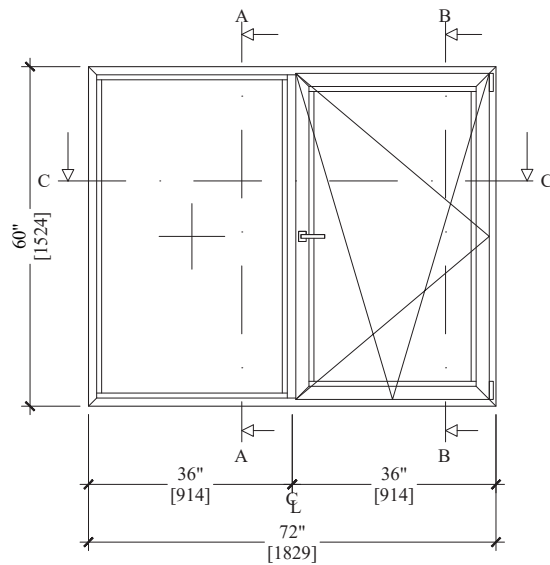

Alx 2090 serie
Tilt and turn window
Box 5 1/8"

VU DE L'INTÉRIEUR / INTERIOR VIEW

Fenêtre oscillo battante triple vitrage
Tilt and turn window triple glass

ALX2090 Fenêtre fixe Fixed window

ALX 2090

FENÊTRE OSCILLO BATTANTE (Triple Vitrage)
TILT AND TURN WINDOW (Triple Glass)

Série Alx 2090
Fenêtre oscillo battante
Boîte de 5 1/8"

Alx 2090 serie
Tilt and turn window
Box 5 1/8"

VU DE L'INTÉRIEUR / INTERIOR VIEW

ALUMILEX www.alumilex.com
ARCHITECTURAL ALUMINIUM SYSTEMS
DRAWN BY / DESSINÉ PAR : D.L.
3425, Boul. Industriel, Montreal (Qc) H1H 5N6
TEL : 1-866-(514) 955-4135 FAX : (514) 955-9131
Email : info@alumilex.com