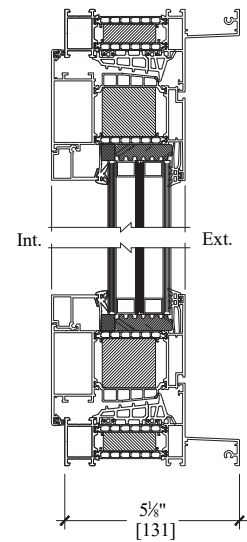

Fenêtre fixe triple vitrage — Fixed window triple glass

ALX2090 Fenêtre fixe Fixed window

ALX 2090

FENÊTRE OSCILLO BATTANTE (Triple Vitrage)
TILT AND TURN WINDOW (Triple Glass)

Série Alx 2090
Fenêtre oscillo battante
Boite de 5 1/8"

Alx 2090 serie
Tilt and turn window
Box 5 1/8"

VU DE L'INTÉRIEUR / INTERIOR VIEW

Fenêtre oscillo battante triple vitrage
Tilt and turn window triple glass

ALX2090 Fenêtre fixe Fixed window

ALX 2090

FENÊTRE OSCILLO BATTANTE (Triple Vitrage)
TILT AND TURN WINDOW (Triple Glass)