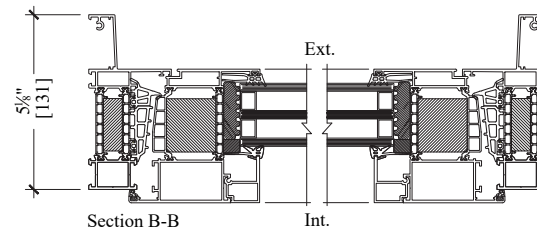

Fenêtre fixe triple vitrage — Fixed window triple glass

ALX2090 Fenêtre fixe Fixed window

ALX 2090

FENÊTRE OSCILLO BATTANTE (Triple Vitrage)
TILT AND TURN WINDOW (Triple Glass)

Série Alx 2090
Fenêtre oscillo battante
Boite de 5 1/8"

Alx 2090 serie
Tilt and turn window
Box 5 1/8"

VU DE L'INTÉRIEUR / INTERIOR VIEW

Fenêtre oscillo battante triple vitrage
Tilt and turn window triple glass

ALX2090 Fenêtre fixe Fixed window

ALX 2090

FENÊTRE OSCILLO BATTANTE (Triple Vitrage)
TILT AND TURN WINDOW (Triple Glass)