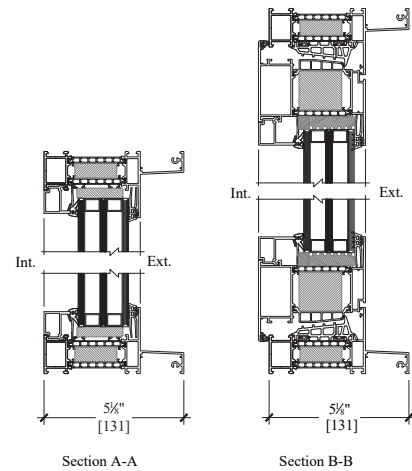

Alx 2090 serie
Tilt and turn window
Box 5 1/8"

VU DE L'INTÉRIEUR / INTERIOR VIEW

Fenêtre oscillo battante triple vitrage
Tilt and turn window triple glass

ALX2090 Fenêtre fixe Fixed window

ALX 2090

FENÊTRE OSCILLO BATTANTE (Triple Vitrage)
TILT AND TURN WINDOW (Triple Glass)

Série Alx 2090
Fenêtre oscillo battante
Boîte de 5 1/8"

Alx 2090 serie
Tilt and turn window
Box 5 1/8"

VU DE L'INTÉRIEUR / INTERIOR VIEW

ALUMILEX www.alumilex.com
ARCHITECTURAL ALUMINIUM SYSTEMS
DRAWN BY / DESSINÉ PAR : D.L.
3425, Boul. Industriel, Montreal (Qc) H1H 5N6
TEL : 1-866-(514) 955-4135 FAX : (514) 955-9131
Email : info@alumilex.com